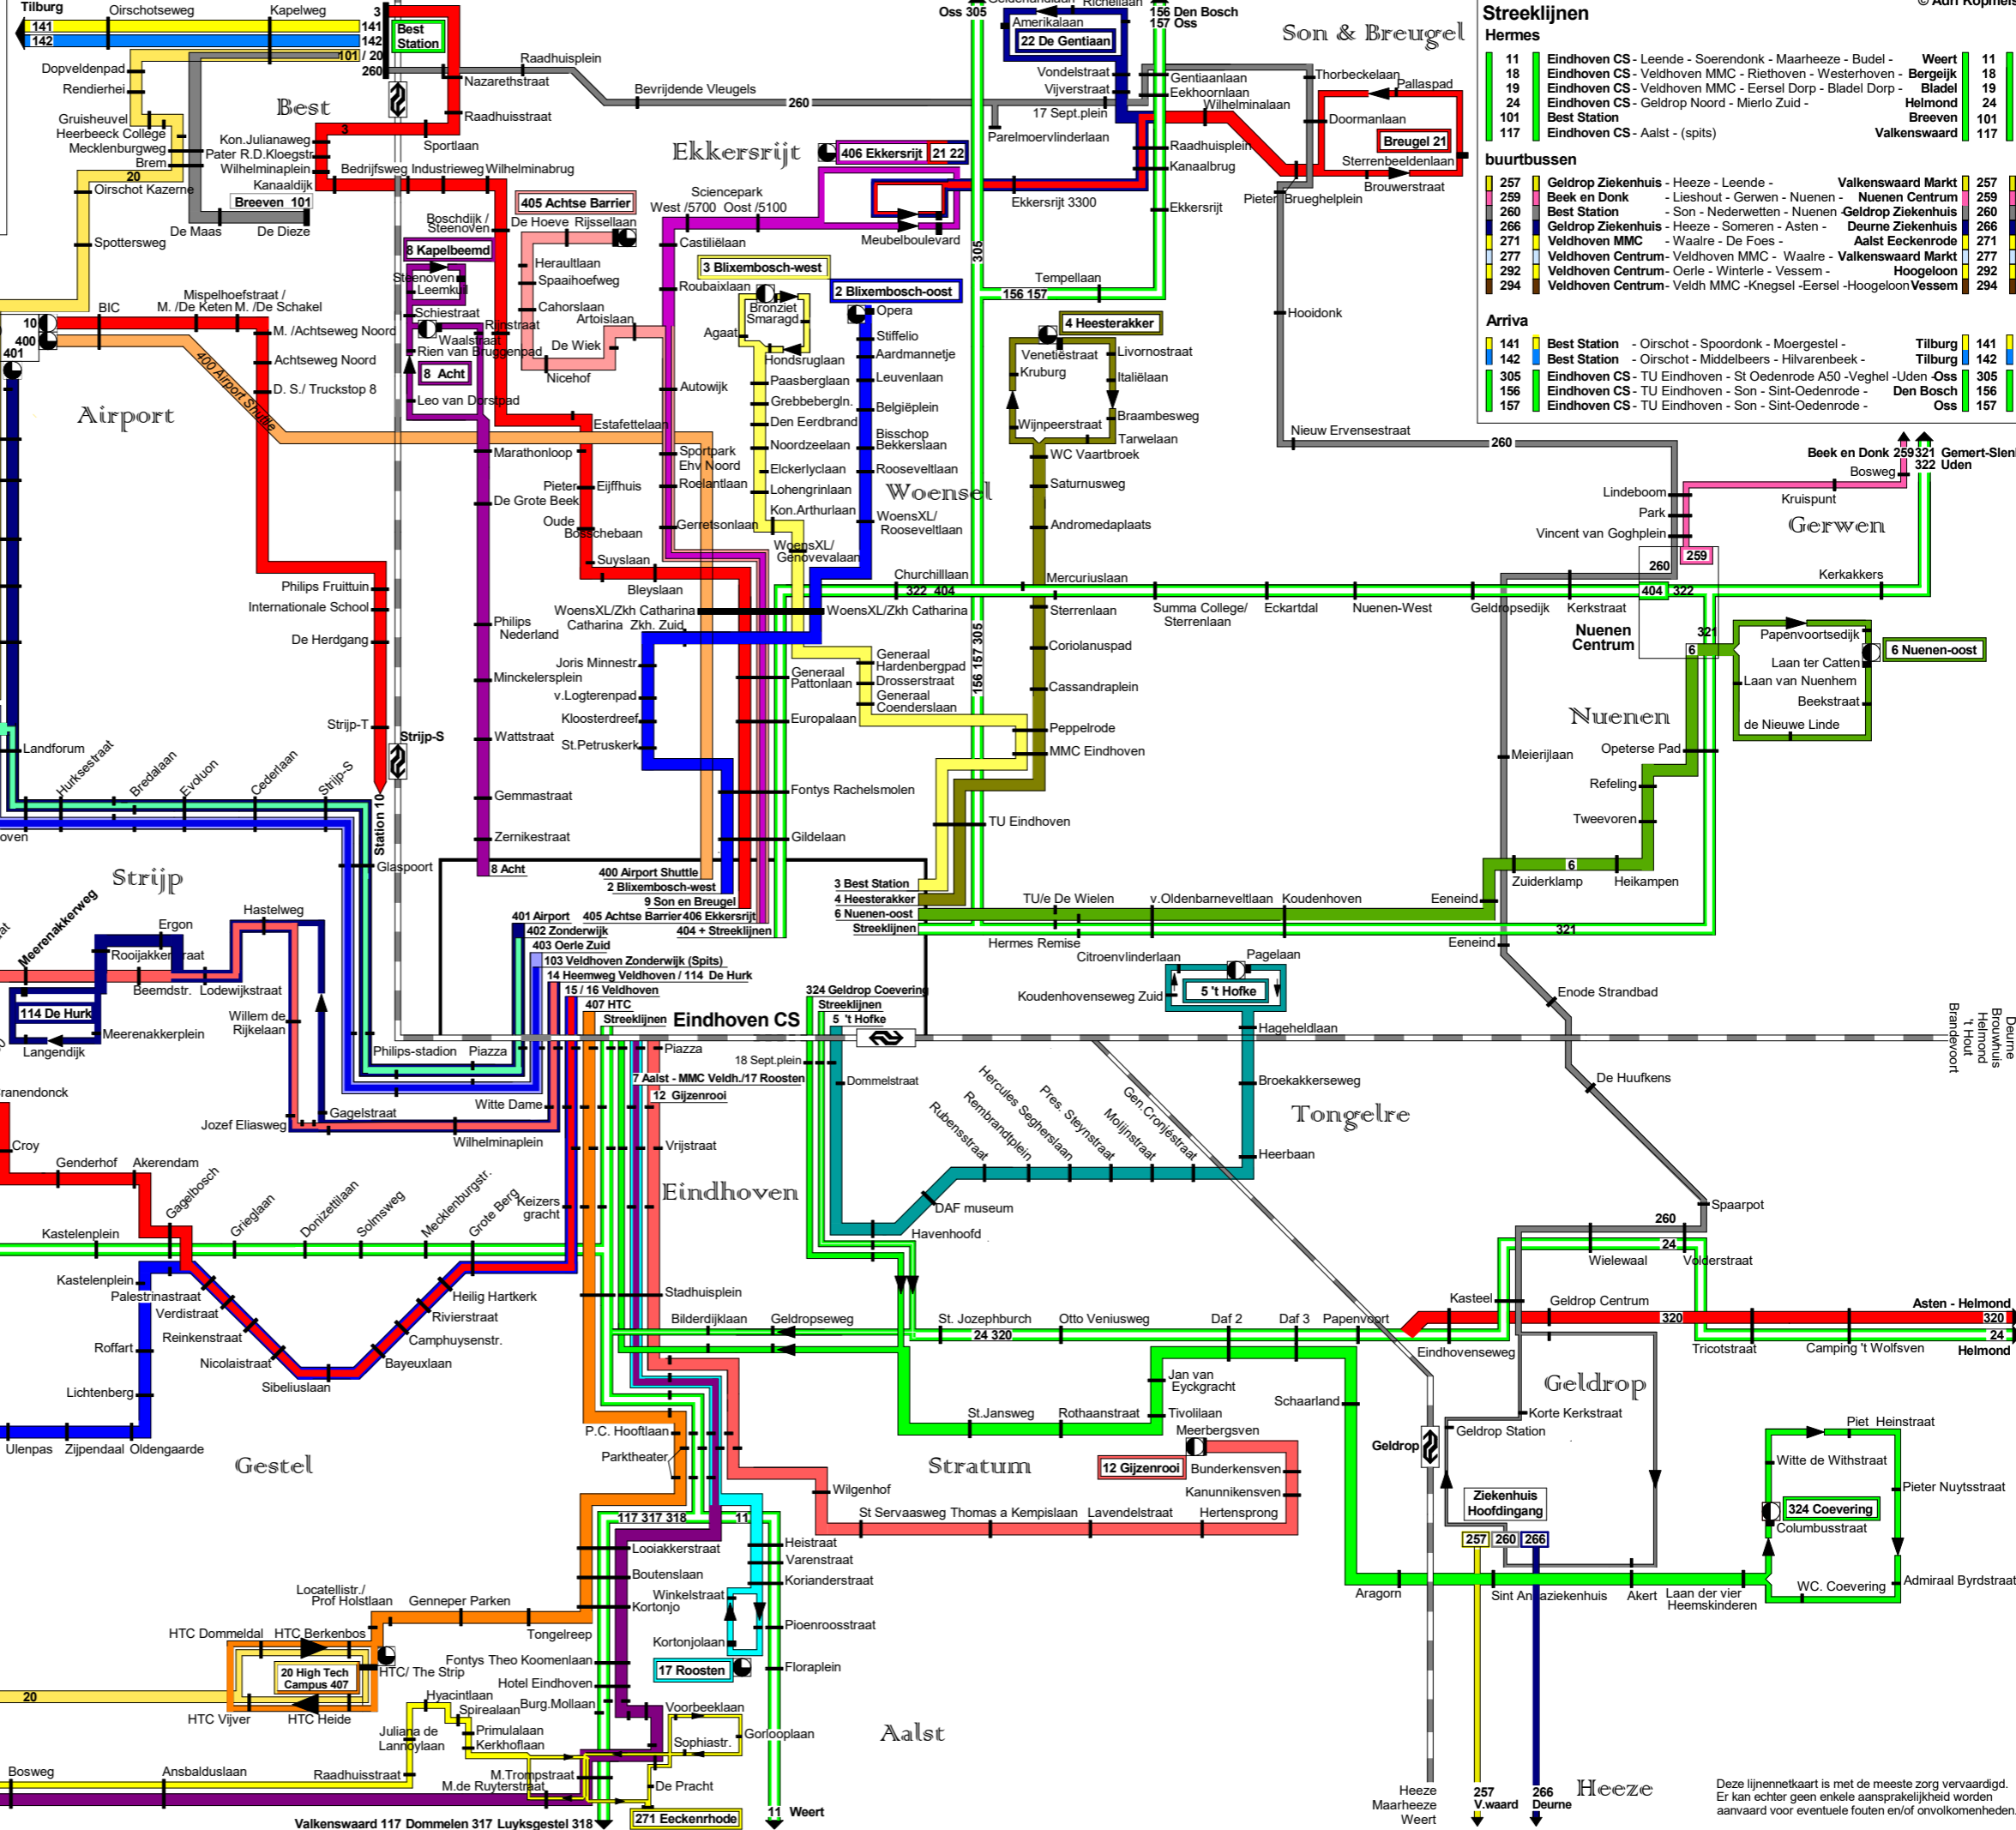

- Hermes Eindhoven e.o.** Overdag om de 15 of 30 minuten
- Bravo**
- 317 Dommelen - Valkenswaard - Eindhoven CS
  - 318 Luyksgestel - Valkenswaard - Eindhoven CS
  - 319 Reusel - Veldhoven MMC - Eindhoven CS
  - 320 Helmond - Asten - Lierop - Eindhoven CS
  - 321 Gemert Slenk - Nuenen - Eindhoven CS
  - 322 Uden - Gemert - WoensXL - Eindhoven CS
  - 324 Geldrop Coevering - Eindhoven CS
- 400 Airport Shuttle - WoensXL - Eindhoven CS
  - 401 Eindhoven Airport - Eindhoven CS
  - 402 Veldhoven Zonderwijk - Eindhoven CS
  - 403 Oerle Zuid - Eindhoven CS
  - 404 Nuenen - Summa College - Eindhoven CS
  - 405 Achte Barrier - Eindhoven CS
  - 406 Ekkersrijt - Eindhoven CS
  - 407 High Tech Campus - Eindhoven CS

- Stadslijnen**
- 2 Blixembosch - oost - WoensXL - Eindhoven CS
  - 3 Blixembosch - west - WoensXL - Eindhoven CS
  - 4 Heesterakker - MMC Eindhoven - Eindhoven CS
  - 5 't Hofke - Rembrandtplein - Eindhoven CS
  - 6 Nuenen oost - Nuenen Centrum - Eindhoven CS
  - 7 MMC Veldhoven - Aalst - Eindhoven CS
  - 8 Kapelbeemd - Acht - Eindhoven CS
  - 9 Best Station - Pieter Eijffhuis - Eindhoven CS
  - 10 Eindhoven Airport - De Schakel - Eindhoven CS
  - 12 Gijzenrooi - Wilgenhof - Eindhoven CS
  - 14 Veldhoven Heemweg - De Hurk - Eindhoven CS
  - 15 Veldhoven Heemweg - Zeelst - Eindhoven CS
  - 16 MMC Veldhoven - Hanevoet - Eindhoven CS
  - 17 Roosten Kortonjolaan - Eindhoven CS
  - 20 Station Best - MMC Veldhoven - HTC
  - 21 Ekkersrijt - Son Raadhuisplein - Breugel
  - 22 Ekkersrijt - Son Raadhuisplein - De Gentiaan
  - 103 Zonderwijk Spitsritten - Eindhoven CS
  - 114 De Hurk Spitsritten - Eindhoven CS
- Serie 600 Scholierenlijnen