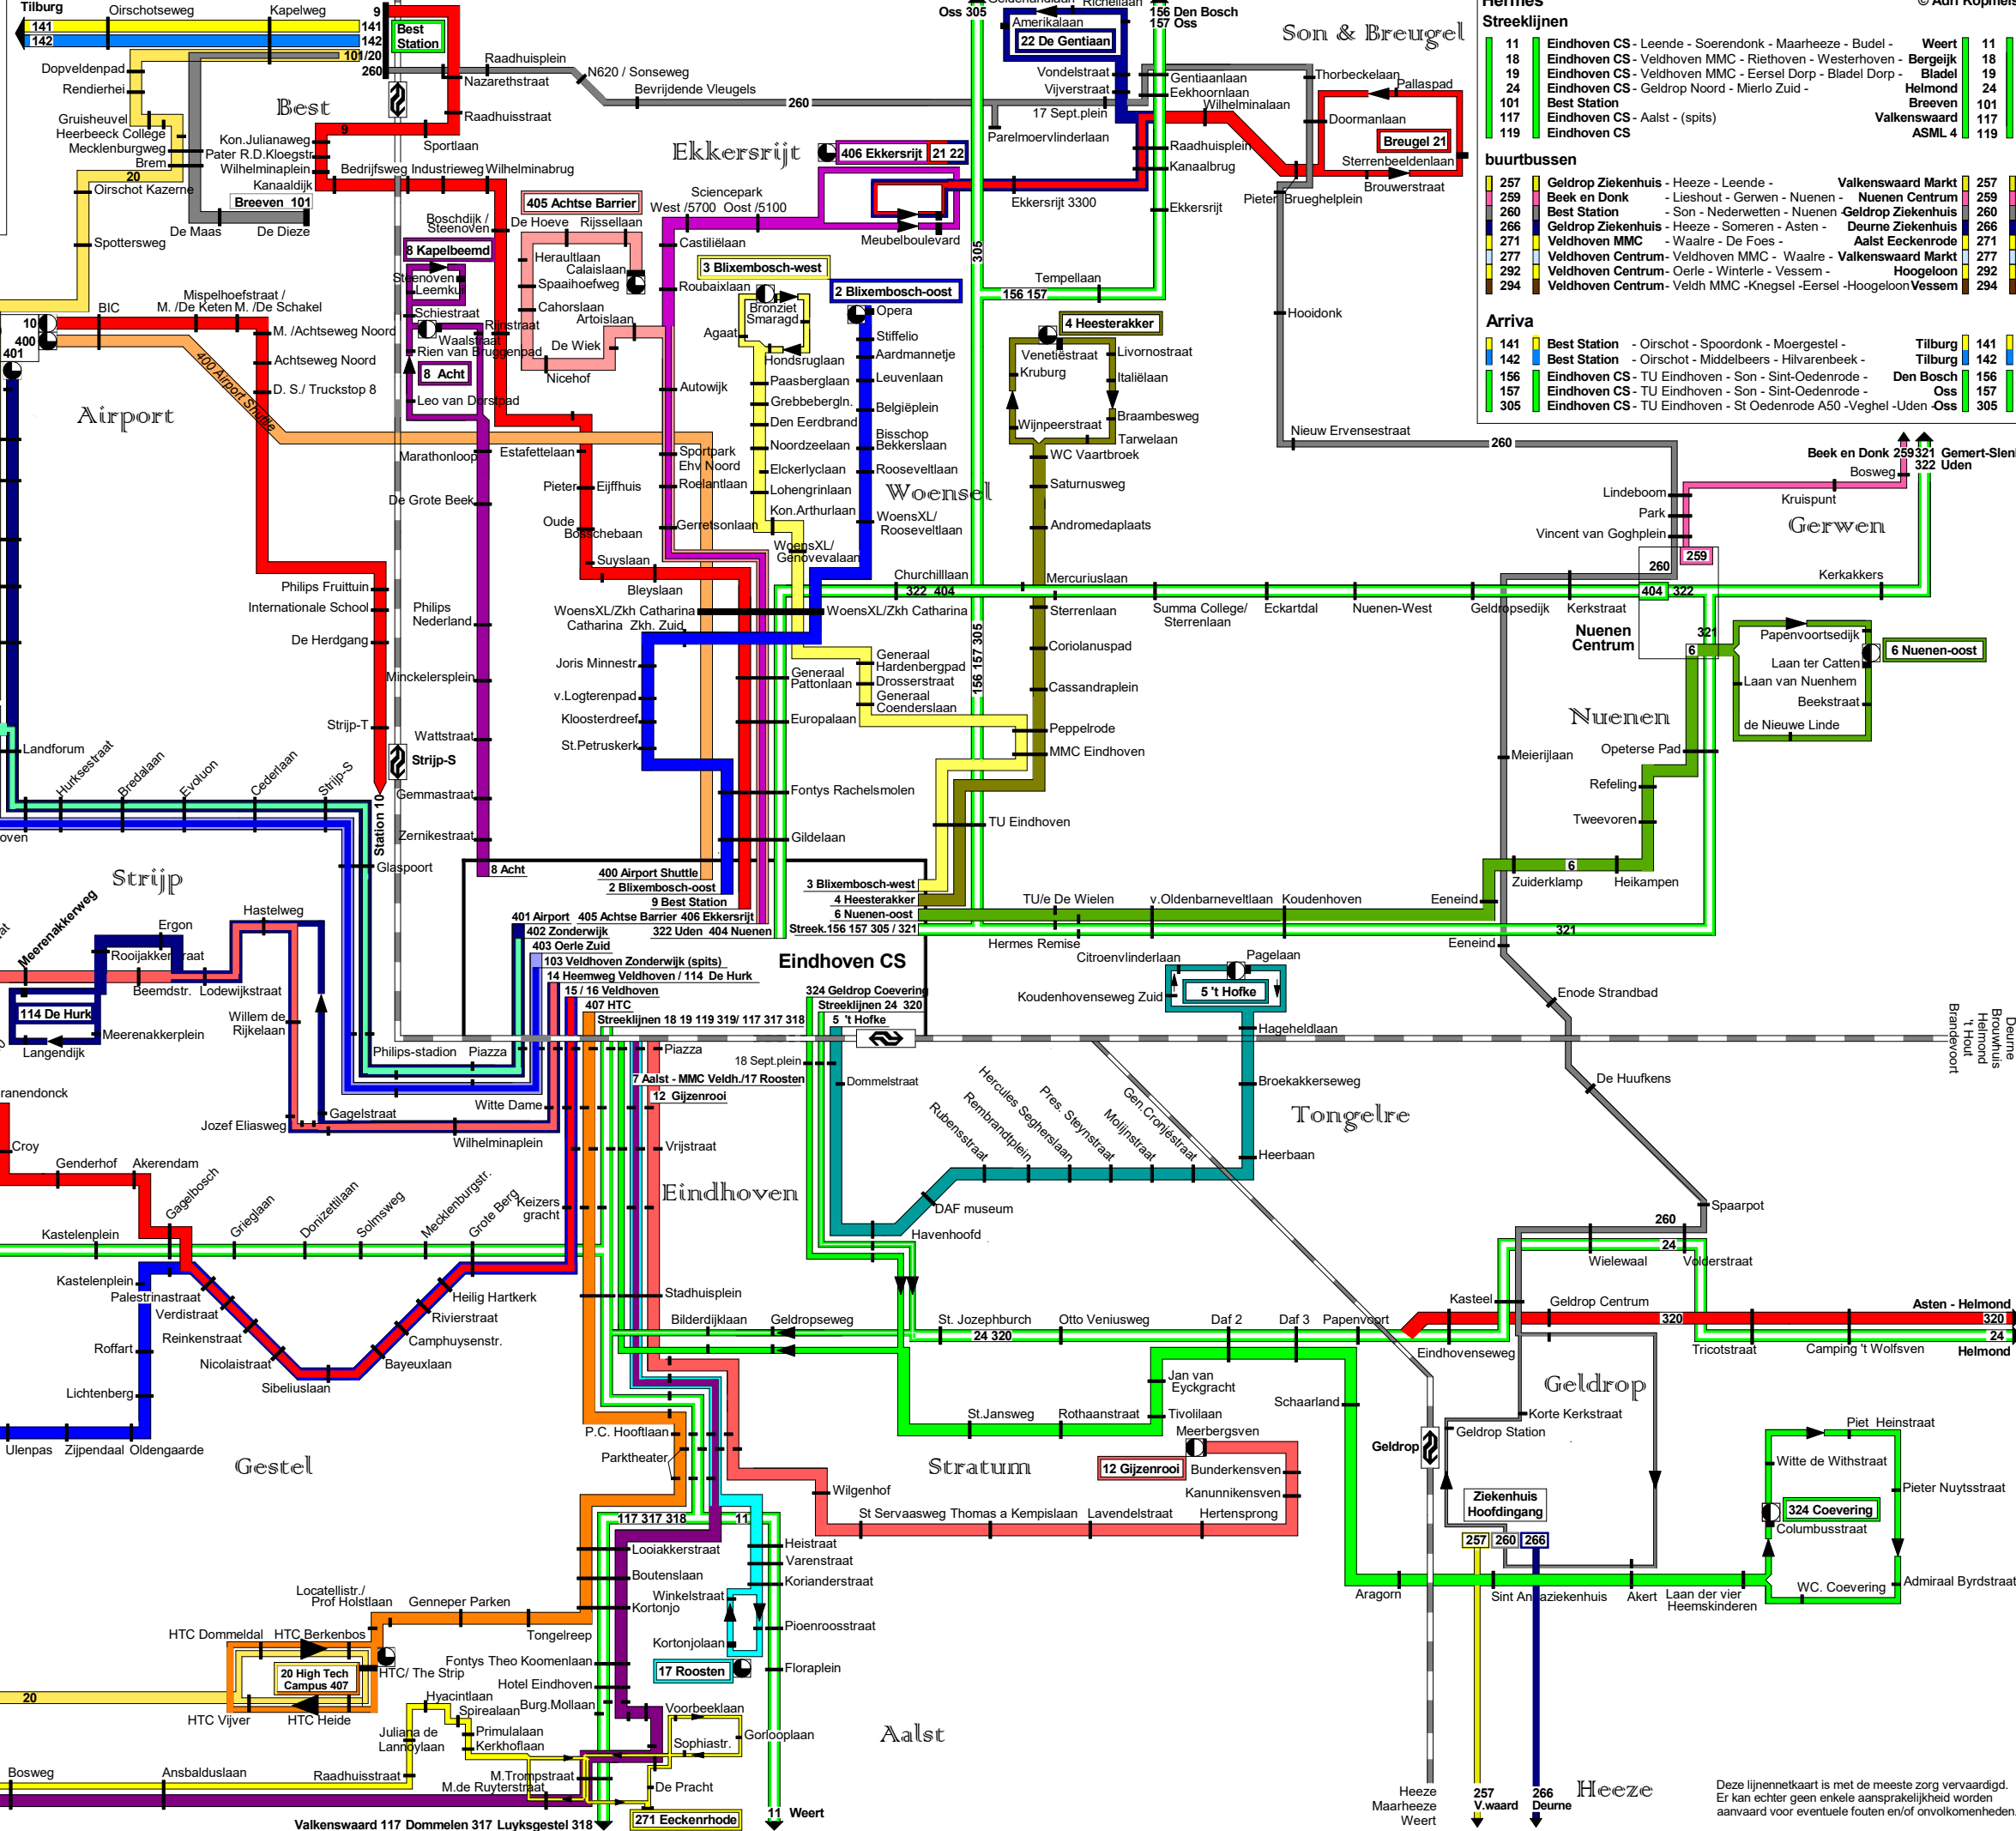

- Hermes Eindhoven e.o.** Overdag om de 15 of 30 minuten
- Bravo**
- 317 Dommelen - Valkenswaard - Eindhoven CS
 - 318 Luyksgestel - Valkenswaard - Eindhoven CS
 - 319 Reusel - Veldhoven MMC - Eindhoven CS
 - 320 Helmond - Asten - Lierop - Eindhoven CS
 - 321 Gemert Slenk - Nuenen - Eindhoven CS
 - 322 Uden - Gemert - WoensXL - Eindhoven CS
 - 324 Geldrop Coevering - Eindhoven CS
 - 400 Airport Shuttle - WoensXL - Eindhoven CS
 - 401 Eindhoven Airport - Eindhoven CS
 - 402 Veldhoven Zonderwijk - Eindhoven CS
 - 403 Oerle Zuid - Eindhoven CS
 - 404 Nuenen - Summa College - Eindhoven CS
 - 405 Achte Barrier - Eindhoven CS
 - 406 Ekkersrijt - Eindhoven CS
 - 407 High Tech Campus - Eindhoven CS

- Stadslijnen**
- 2 Blixembosch - oost - WoensXL - Eindhoven CS
 - 3 Blixembosch - west - WoensXL - Eindhoven CS
 - 4 Heesterakker - MMC Eindhoven - Eindhoven CS
 - 5 't Hofke - Rembrandtplein - Eindhoven CS
 - 6 Nuenen oost - Nuenen Centrum - Eindhoven CS
 - 7 MMC Veldhoven - Aalst - Eindhoven CS
 - 8 Kapelbeemd - Acht - Eindhoven CS
 - 9 Best Station - Pieter Eijffhuis - Eindhoven CS
 - 10 Eindhoven Airport - De Schakel - Eindhoven CS
 - 12 Gijzenrooi - Wilgenhof - Eindhoven CS
 - 14 Veldhoven Heemweg - De Hurk - Eindhoven CS
 - 15 Veldhoven Heemweg - Zeelst - Eindhoven CS
 - 16 MMC Veldhoven - Hanevoet - Eindhoven CS
 - 17 Roosten Kortonjolaan - Eindhoven CS
 - 20 Station Best - MMC Veldhoven - HTC
 - 21 Ekkersrijt - Son Raadhuisplein - Breugel
 - 22 Ekkersrijt - Son Raadhuisplein - De Gentiaan
 - 103 Zonderwijk Spitsritten - Eindhoven CS
 - 114 De Hurk Spitsritten - Eindhoven CS
- Serie 600 Scholierenlijnen