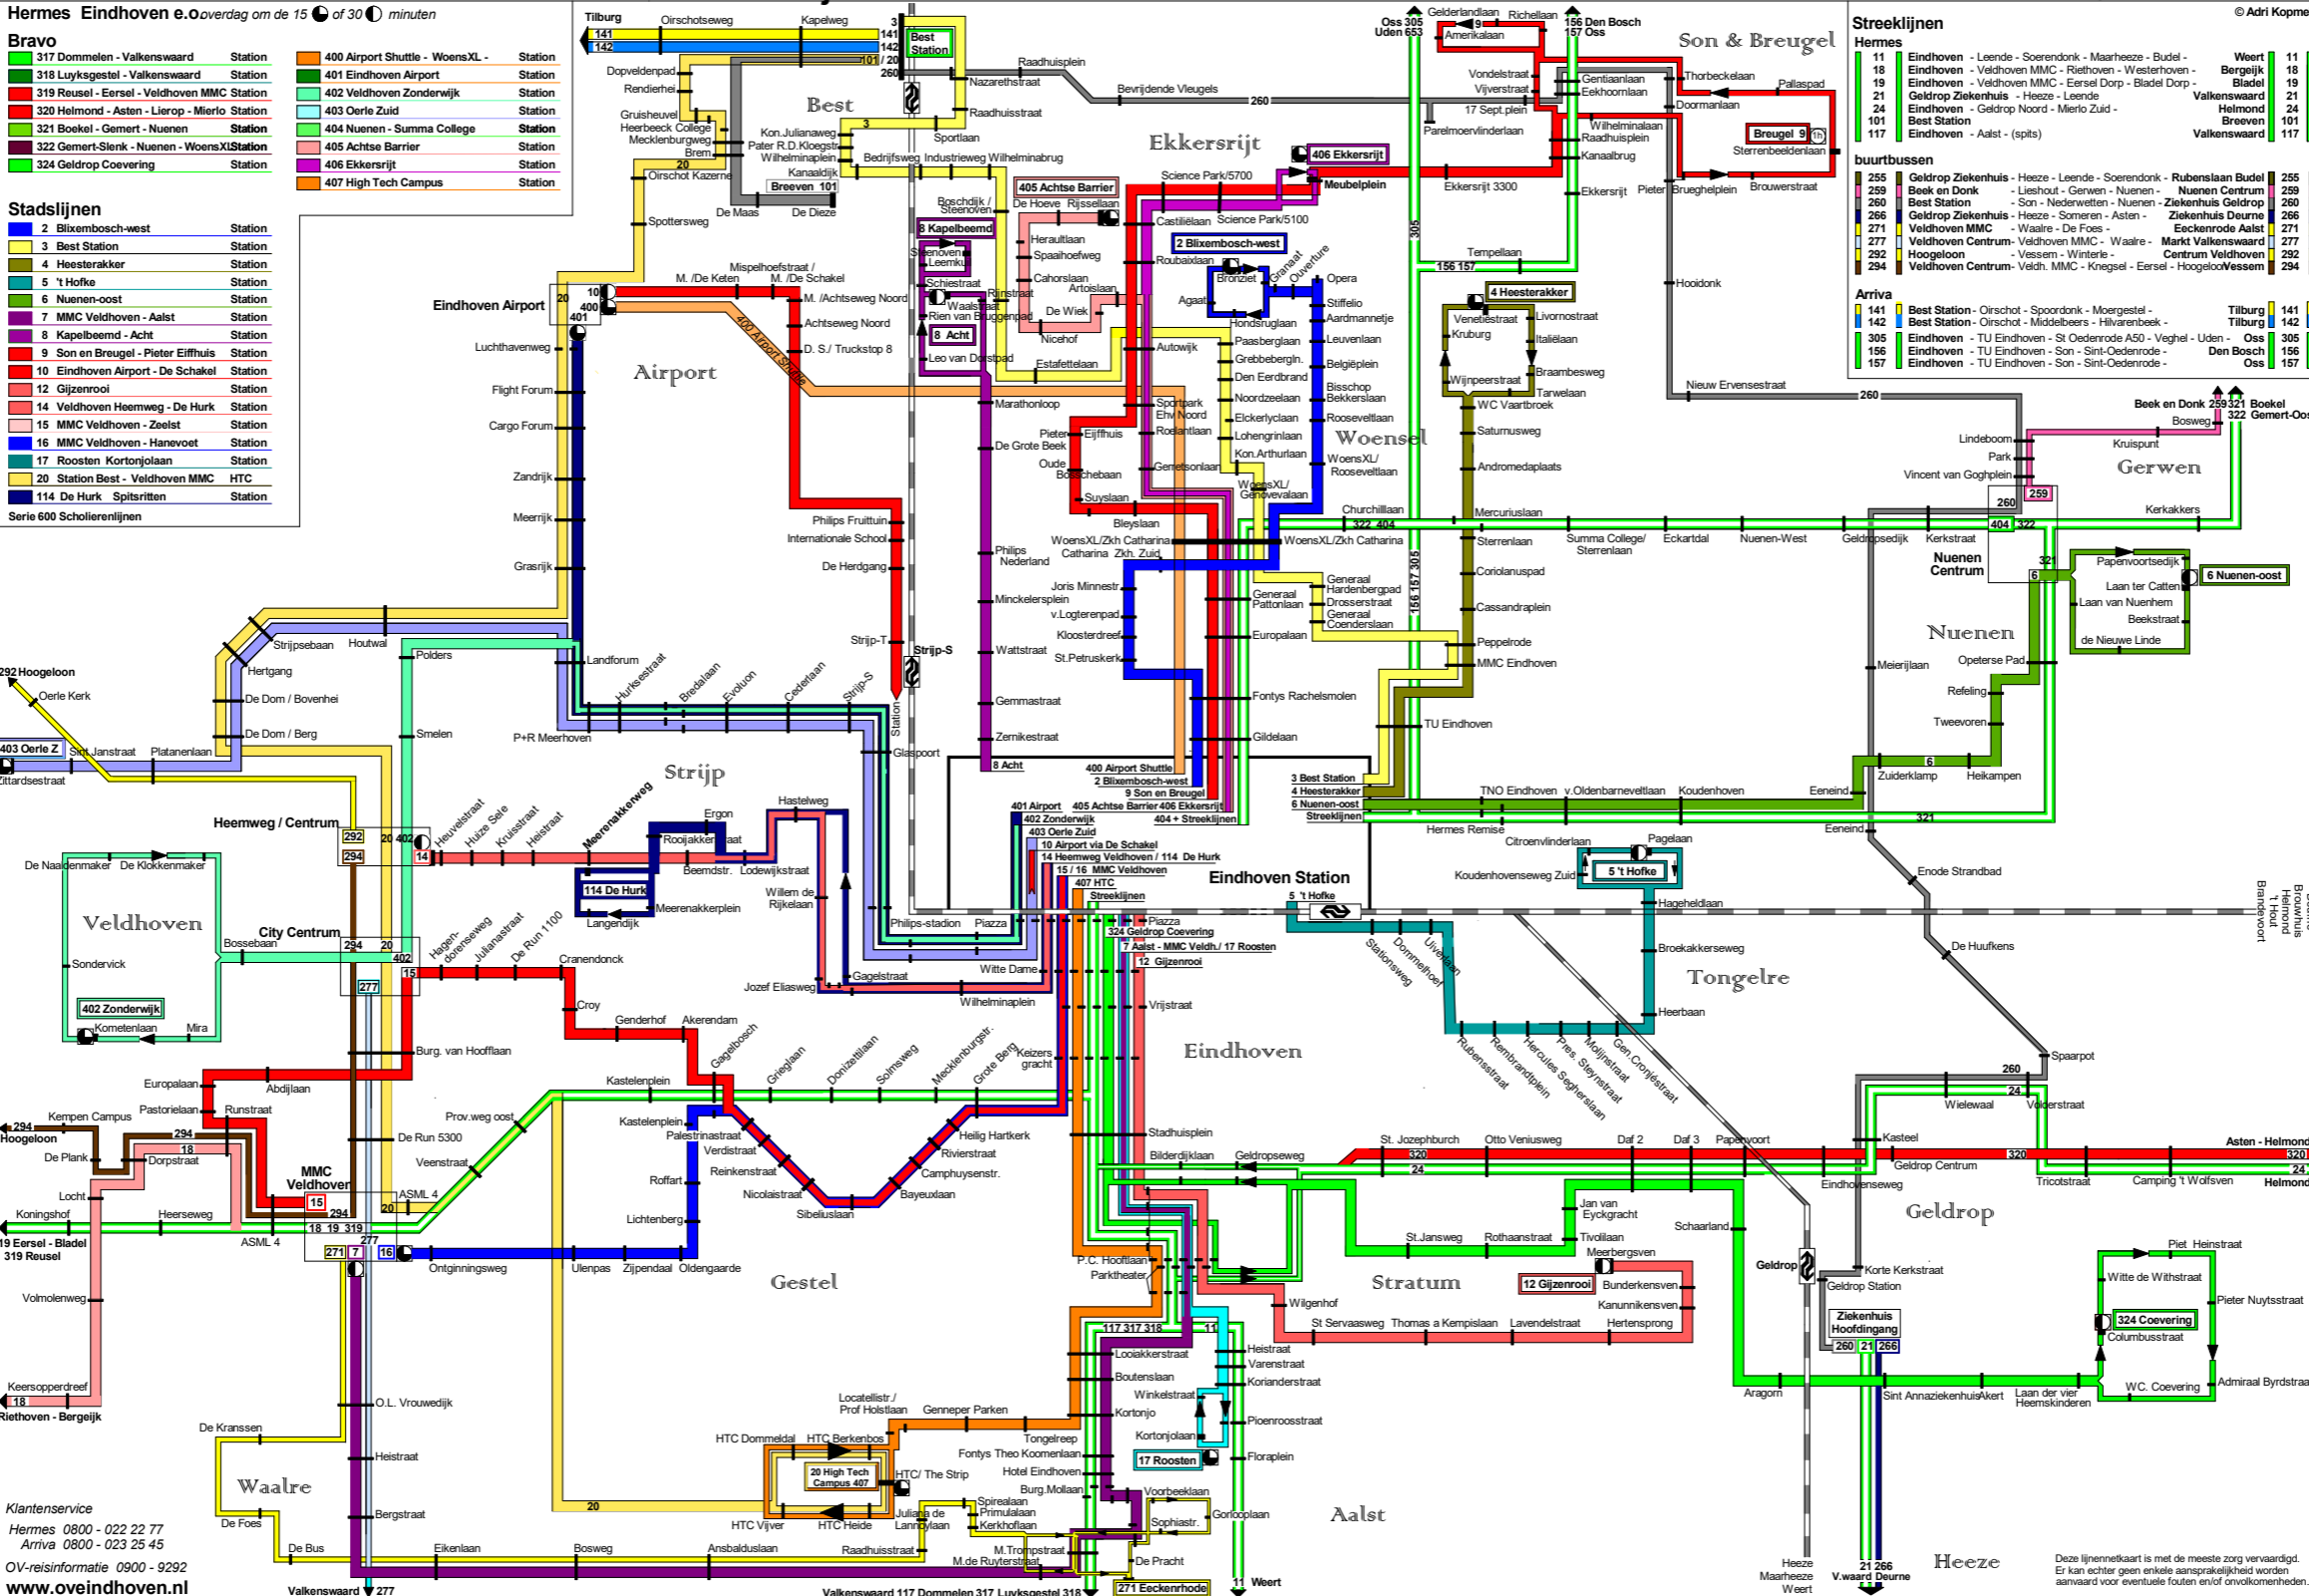

Lijnennetkaart busdiensten in Eindhoven e.o. 2019

ingande 9 december 2018

Deze schematische kaart is NIET OP SCHAAL getekend

Hermes Eindhoven e.o. overdag om de 15 of 30 minuten

1. **Bravo**
2. 317 Dommelen - Valkenswaard Station
   - 318 Luykgestel - Valkenswaard Station
   - 319 Reusel - Eersel - Veldhoven MMC Station
   - 320 Helmond - Asten - Lierop - Mierlo Station
   - 321 Boekel - Gemert - Nuenen Station
   - 322 Gemert-Slerik - Nuenen - WoensXL Station
   - 324 Geldrop Coevering Station
   - 400 Airport Shuttle - WoensXL - Station
   - 401 Eindhoven Airport Station
   - 402 Veldhoven Zonderwijk Station
   - 403 Oerle Zuid Station
   - 404 Nuenen - Summa College Station
   - 405 Achse Barrier Station
   - 406 Ekkersrijt Station
   - 407 High Tech Campus Station

1. **Stadslijnen**
2. 2 Blixembosch-west Station
   - 3 Best Station
   - 4 Heesterkraker Station
   - 5 't Hofke Station
   - 6 Nuenen-oost Station
   - 7 MMC Veldhoven - Aalst Station
   - 8 Kapelbeemd - Acht Station
   - 9 Son en Breugel - Pieter Eifhuis Station
   - 10 Eindhoven Airport - De Schakel Station
   - 12 Gijzenrooi Station
   - 14 Veldhoven Heemweg - De Hurk Station
   - 15 MMC Veldhoven - Zeelst Station
   - 16 MMC Veldhoven - Hanevoet Station
   - 17 Roosten Kortonjolaan Station
   - 20 Station Best - Veldhoven MMC HTC
   - 114 De Hurk Spitsritten Station

Serie 600 Scholierenlijnen

Streeklijnen

11	Eindhoven - Leende - Soerendonk - Maarheeze - Budel - Weert	11
18	Eindhoven - Veldhoven MMC - Riethoven - Westervolgen - Bergelijk	18
19	Eindhoven - Veldhoven MMC - Eersel Dorp - Bladel Dorp - Bladel	19
21	Geldrop Ziekenhuis - Heeze - Leende - Valkenswaard	21
24	Eindhoven - Geldrop Noord - Mierlo Zuid - Helmond	24
101	Best Station - Valkenswaard	101
117	Eindhoven - Aalst - (spits) - Valkenswaard	117

buurtbussen

255	Geldrop Ziekenhuis - Heeze - Leende - Soerendonk - Rubenslaan Budel	255
259	Beek en Donk - Lieshout - Gerwen - Nuenen - Nuenen Centrum	259
260	Best Station - Son - Nederwetten - Nuenen - Ziekenhuis Geldrop	260
266	Geldrop Ziekenhuis - Heeze - Someren - Asten - Ziekenhuis Deurne	266
271	Veldhoven MMC - Waalre - De Foes - Eckenrode Aalst	271
277	Veldhoven Centrum - Veldhoven MMC - Waalre - Markt Valkenswaard	277
292	Hoogeloon - Vessum - Winterie - Centrum Veldhoven	292
294	Veldhoven Centrum - Veldh. MMC - Knegsel - Eersel - Hoogeloo/Vessem	294

Arriva

141	Best Station - Oirschot - Spoorndijk - Moergestel - Tilburg	141
142	Best Station - Oirschot - Middelbeers - Hilvarenbeek - Tilburg	142
305	Eindhoven - TU Eindhoven - St Oedenrode A50 - Veghel - Uden - Oss	305
156	Eindhoven - TU Eindhoven - Son - Sint-Oedenrode - Den Bosch	156
157	Eindhoven - TU Eindhoven - Son - Sint-Oedenrode - Oss	157

Klantenservice
Hermes 0800 - 022 22 77
Arriva 0800 - 023 25 45
OV-reisinformatie 0900 - 9292
www.oveindhoven.nl